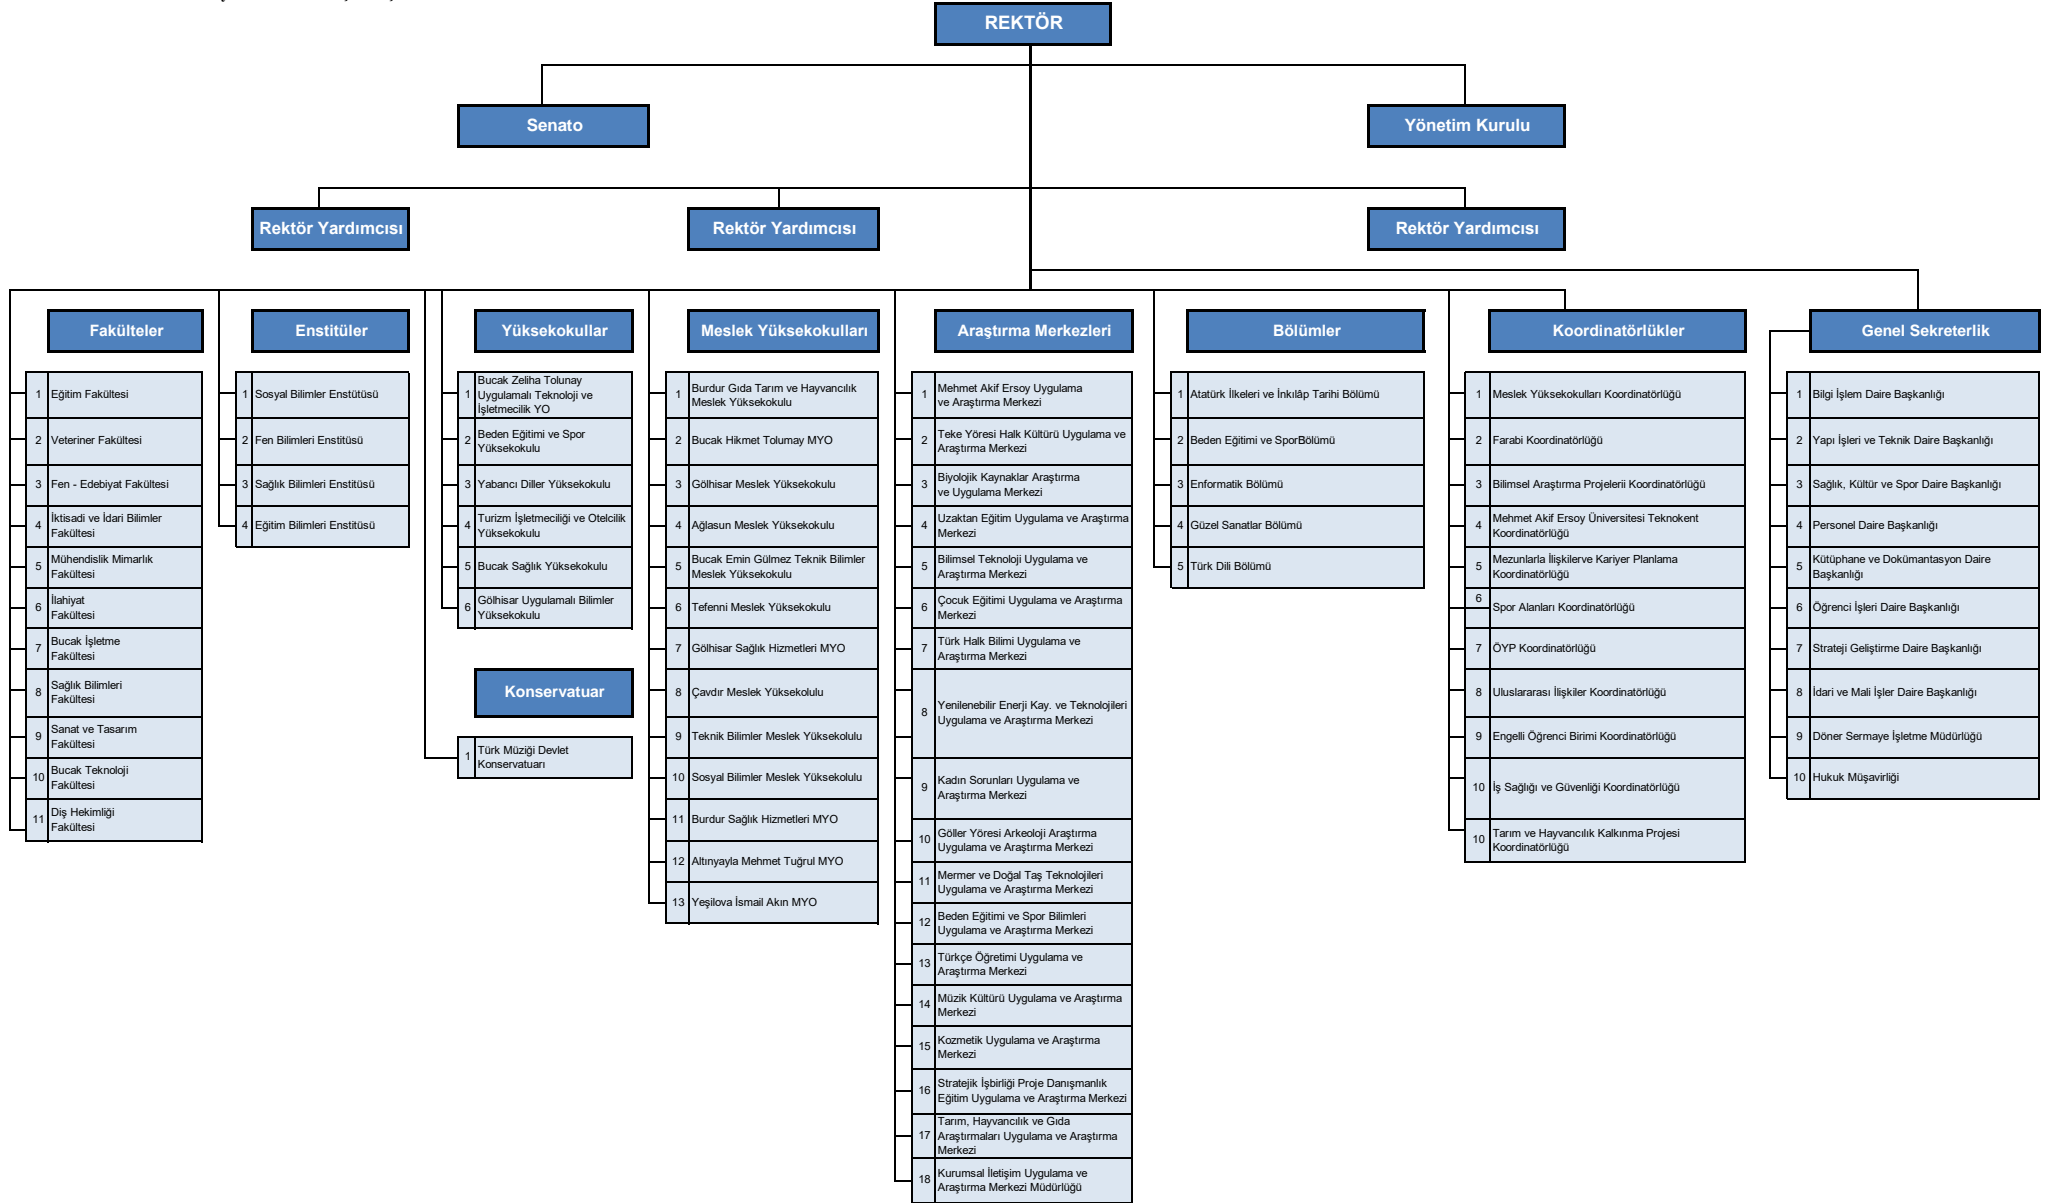

Burdur Mehmet Akif Ersoy Üniversitesi Teşkilat Şeması

MEHMET AKİF ERSOY ÜNİVERSİTESİ KALİTE KOMİSYONU

Eğitim ve Öğretim Kalite
Alt Komisyonu

Araştırma ve Geliştirme
Kalite Alt Komisyonu

Yönetim Sistemi Kalite Alt
Komisyonu

Bölgesel Kalkınma Odaklı
Miyon Farklılaşması ve
İhtisaslaşması Projesi
Kalite Alt Komisyonu